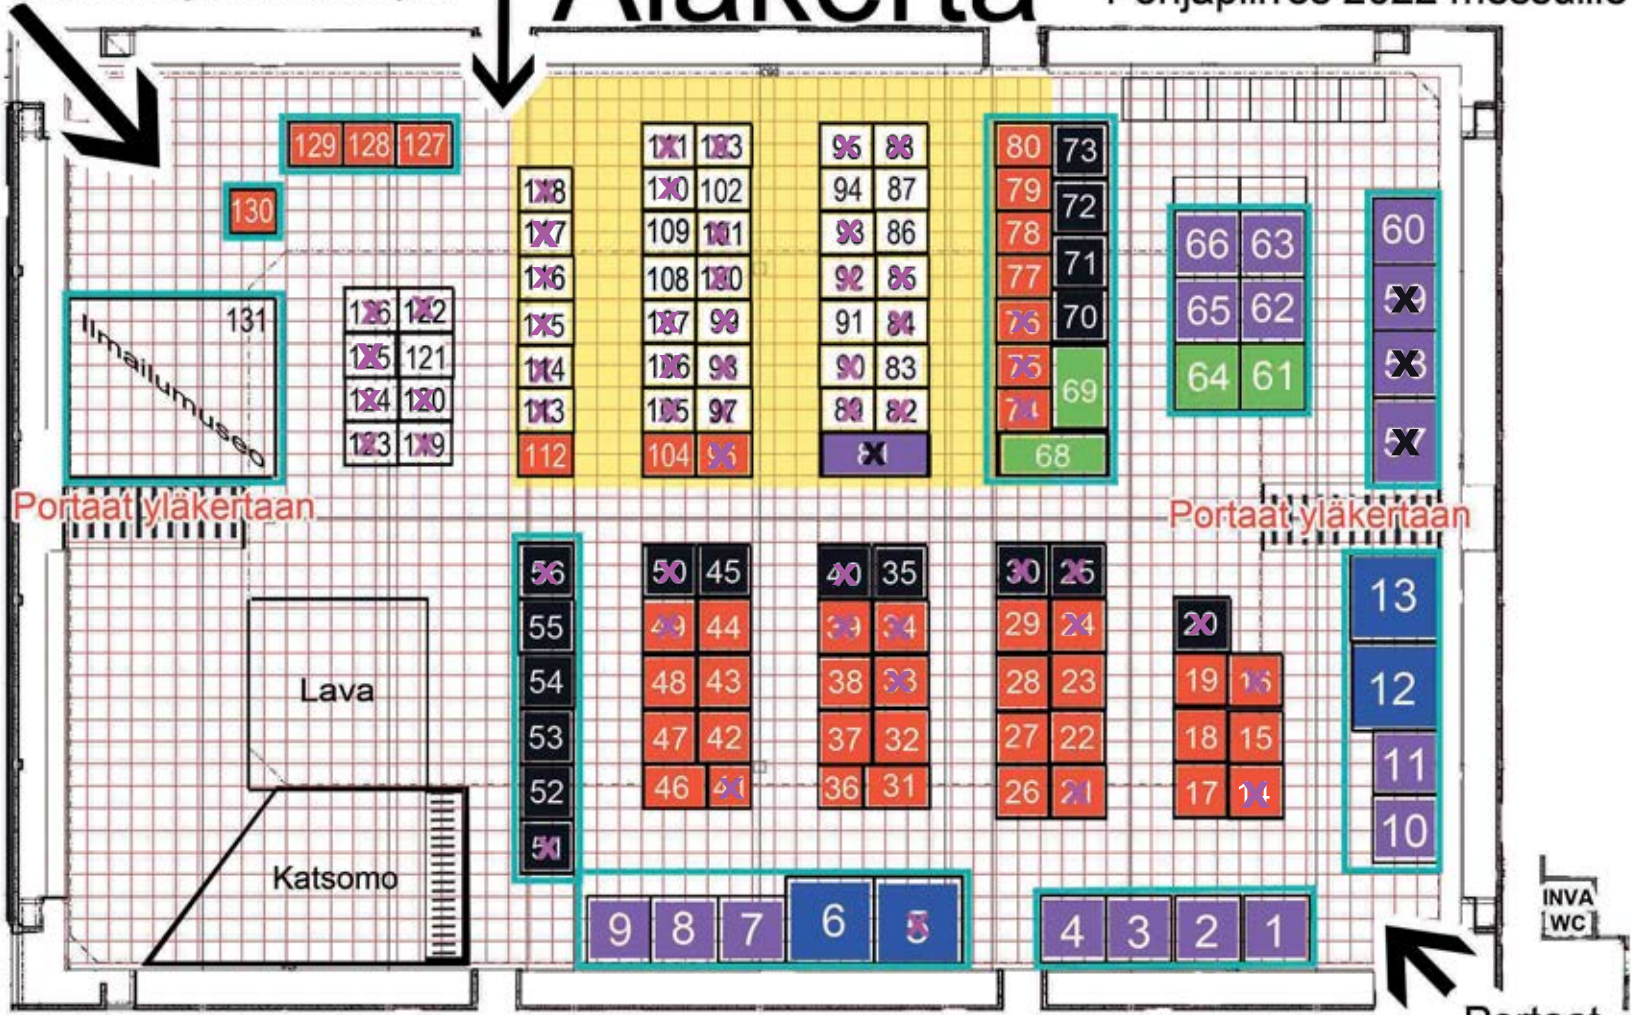

Messujen  
rakennusajan sisäänkäynti

# Alakerta

Pohjapiirros 2022 messuille

HUOM! Turkoosilla reunustetuilla paikoilla on mahdollista saada sähköt.